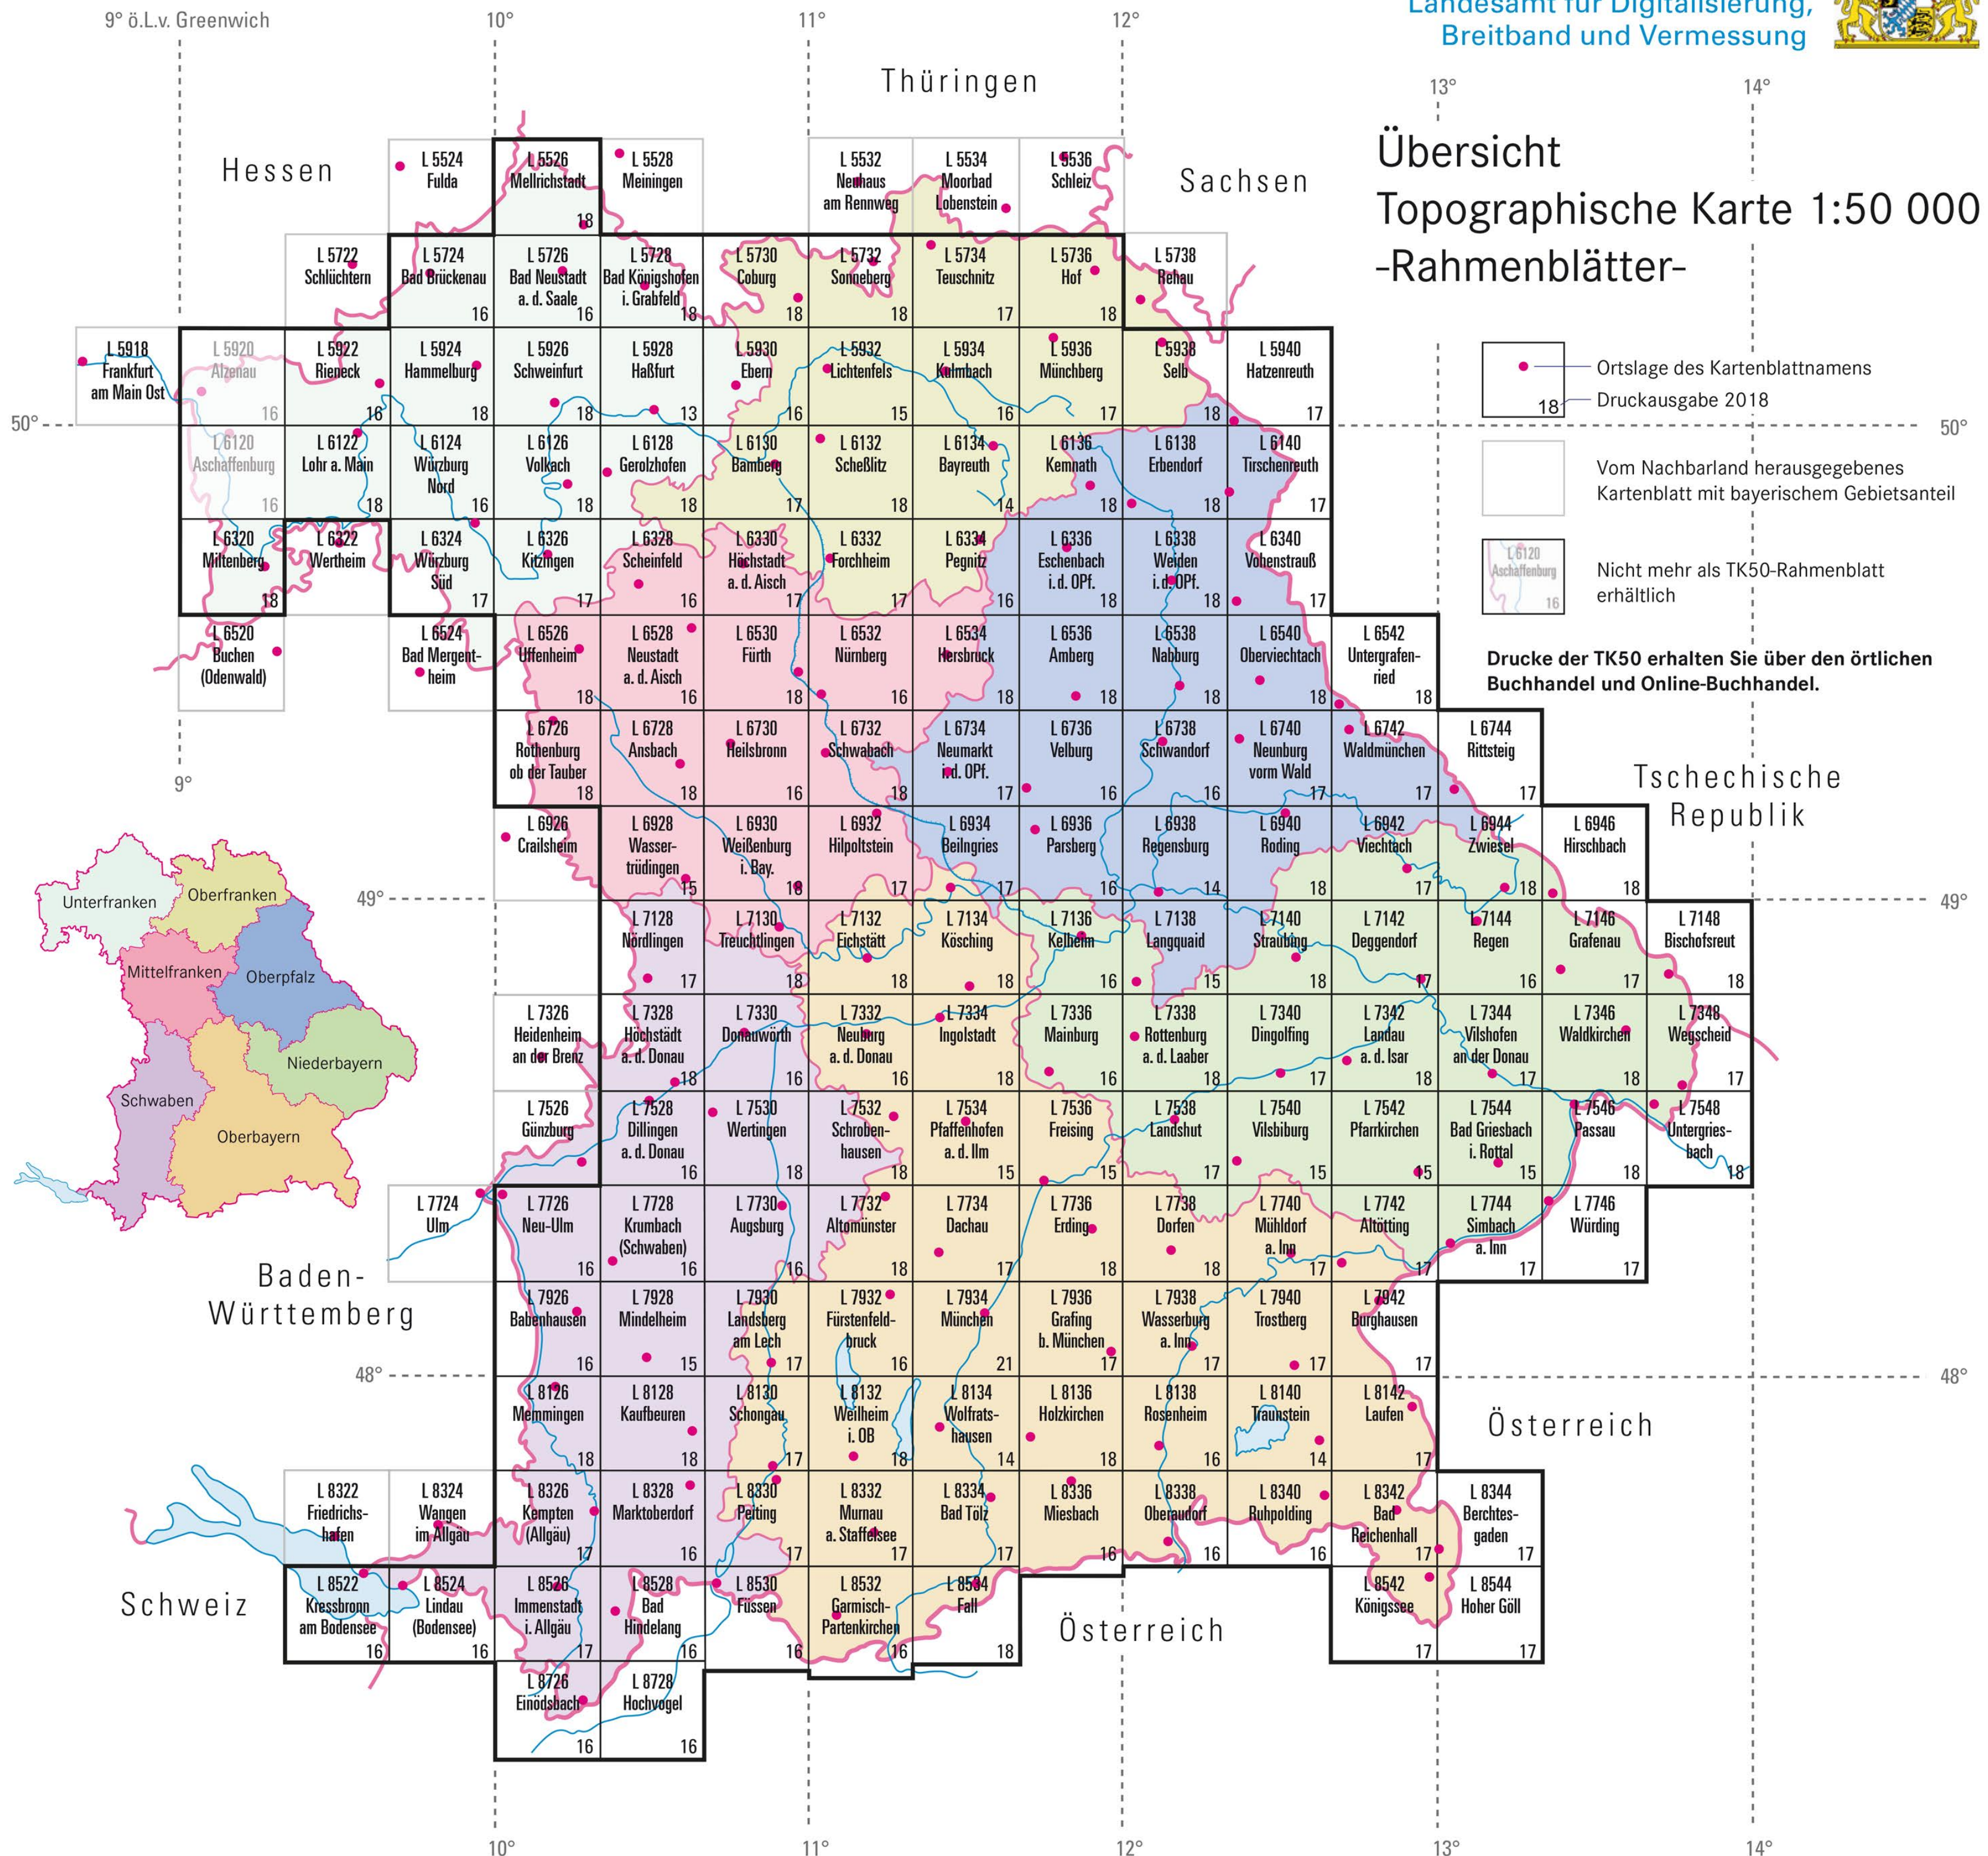

Thüringen

Übersicht Topographische Karte 1:50 000 -Rahmenblätter-

- Ortslage des Kartenblattnamens
- Druckausgabe 2018
- Vom Nachbarland herausgegebenes Kartenblatt mit bayerischem Gebietsanteil
- Nicht mehr als TK50-Rahmenblatt erhältlich

Drucke der TK50 erhalten Sie über den örtlichen Buchhandel und Online-Buchhandel.